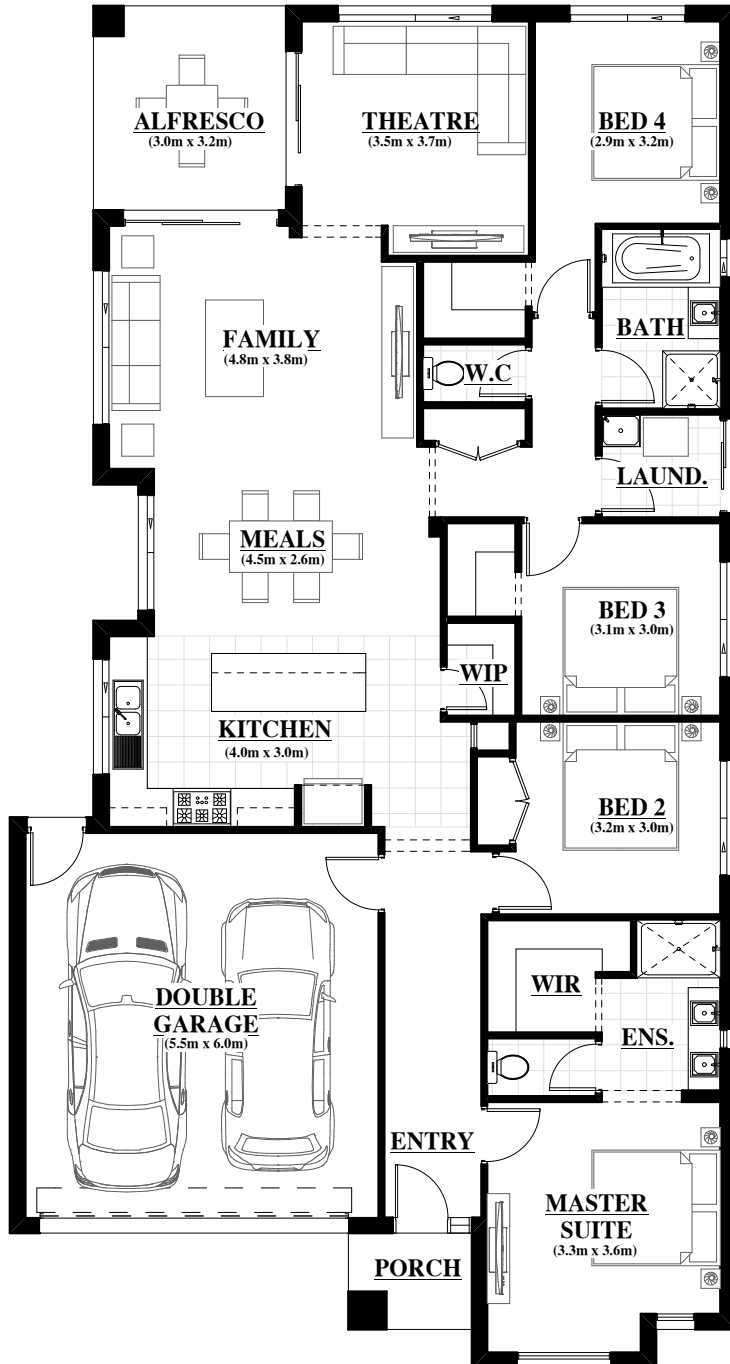

# MACAN 170

Classic  
Range

House Width	<b>11.30</b>
House Length	<b>21.20</b>
Minimum Block Width	<b>12.70</b>
Dwelling	<b>160.20</b>
Garage	<b>36.07</b>
Alfresco	<b>9.54</b>
Porch	<b>2.88</b>
Total	<b>208.69</b>