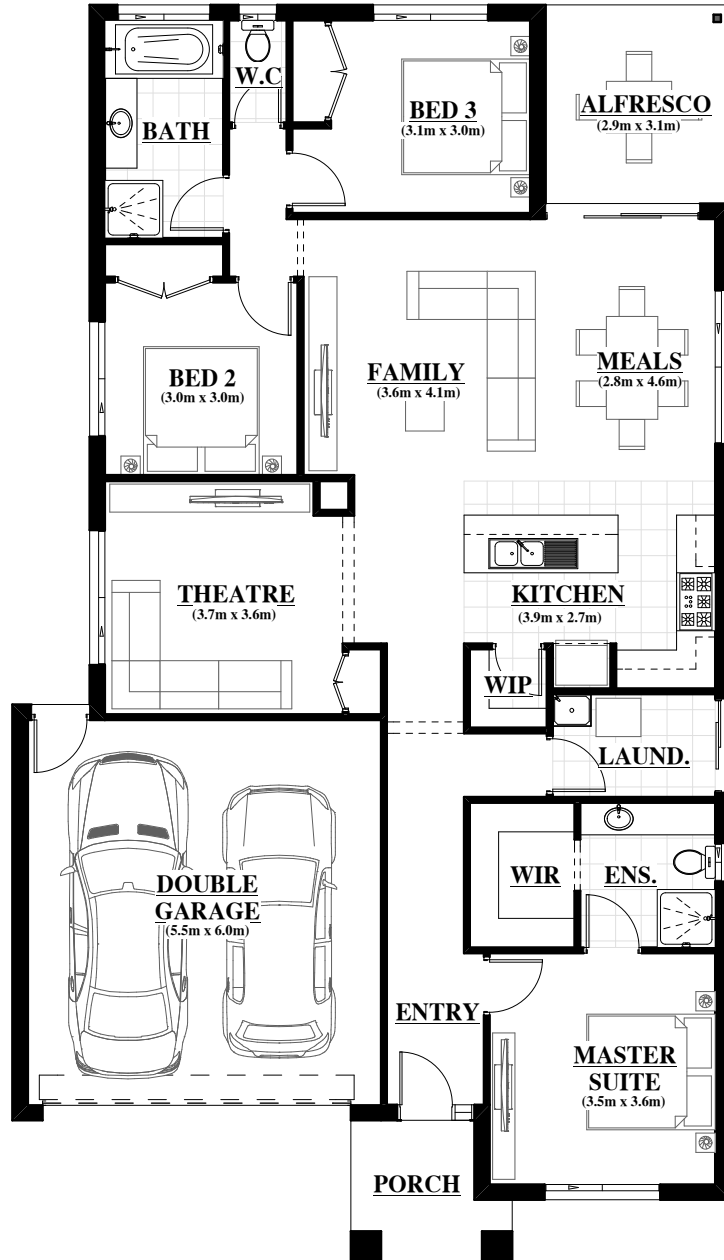

# MACLEOD 150

New Start  
Range

House Width	
<b>11.18</b>	m
House Length	
<b>19.32</b>	m
Minimum Block Width	
<b>12.58</b>	m
Dwelling	
<b>141.02</b> m <sup>2</sup>	<b>15.18</b> sq
Garage	
<b>36.05</b> m <sup>2</sup>	<b>3.88</b> sq
Alfresco	
<b>8.90</b> m <sup>2</sup>	<b>0.96</b> sq
Porch	
<b>3.74</b> m <sup>2</sup>	<b>0.40</b> sq
Total	
<b>189.71</b> m <sup>2</sup>	<b>20.42</b> sq

### Facades Options.

Arcadia, Astra, Briar, Cashmere, Freemont, Lakeside, Redmond, Sedona

**COLMAC HOMES**