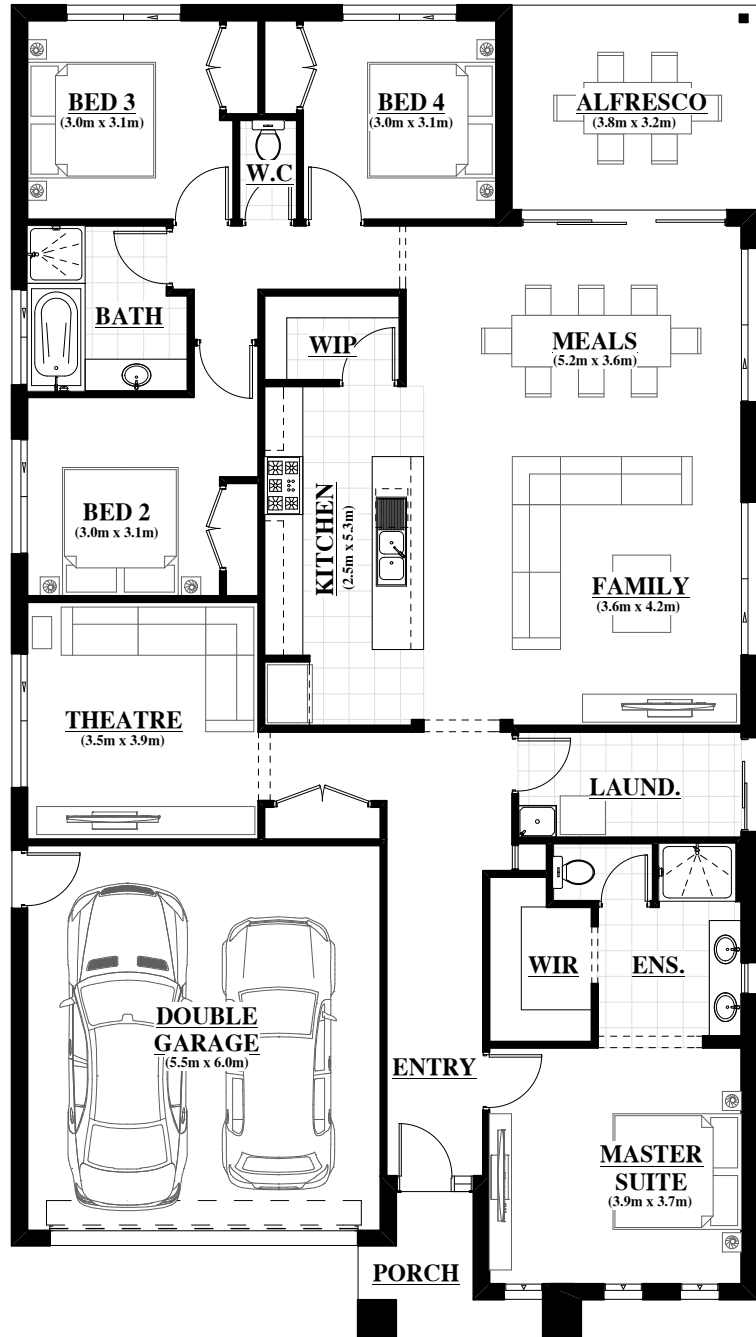

# TENNYSON 190

New Start  
Range

House Width	
<b>11.60</b>	m
House Length	
<b>20.75</b>	m
Minimum Block Width	
<b>14.00</b>	m
Dwelling	
<b>178.54</b>	m <sup>2</sup>   <b>19.22</b> sq
Garage	
<b>35.96</b>	m <sup>2</sup>   <b>3.87</b> sq
Alfresco	
<b>12.19</b>	m <sup>2</sup>   <b>1.31</b> sq
Porch	
<b>4.61</b>	m <sup>2</sup>   <b>0.50</b> sq
Total	
<b>231.30</b>	m <sup>2</sup>   <b>24.90</b> sq