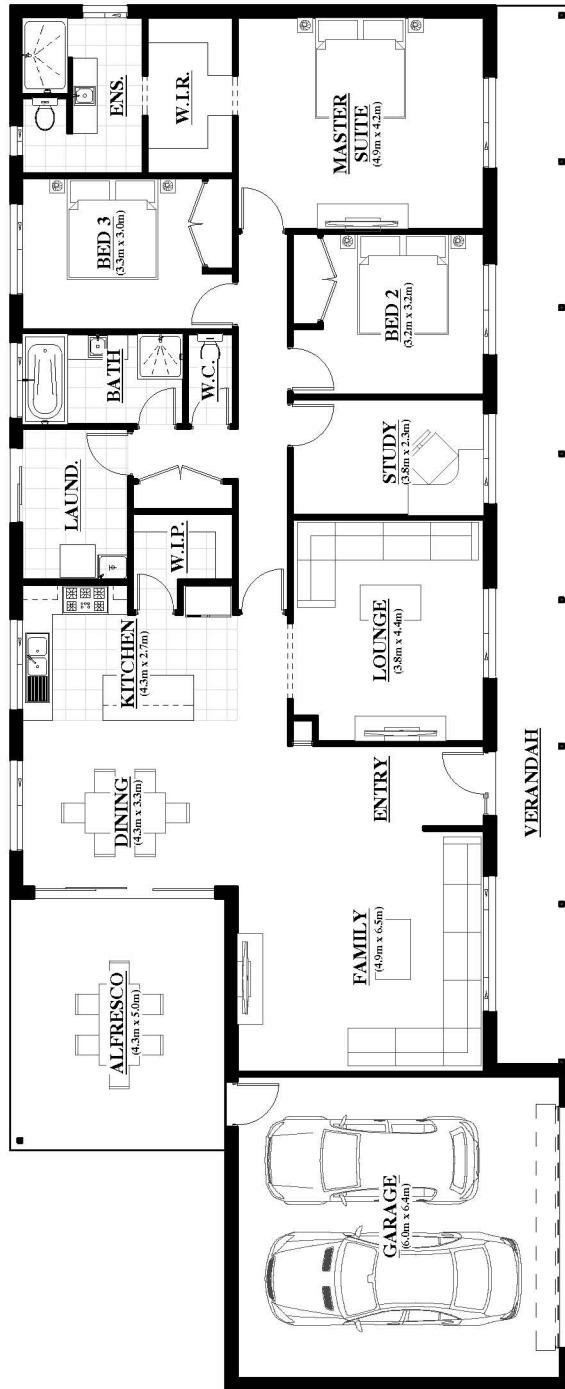

# TILPA 200

## Country Range

House Width	<b>27.51</b>
House Length	<b>11.14</b>
Dwelling	<b>189.97</b>
Garage	<b>43.23</b>
Alfresco	<b>21.35</b>
Porch	<b>31.55</b>
<b>Total</b>	<b>286.10</b>