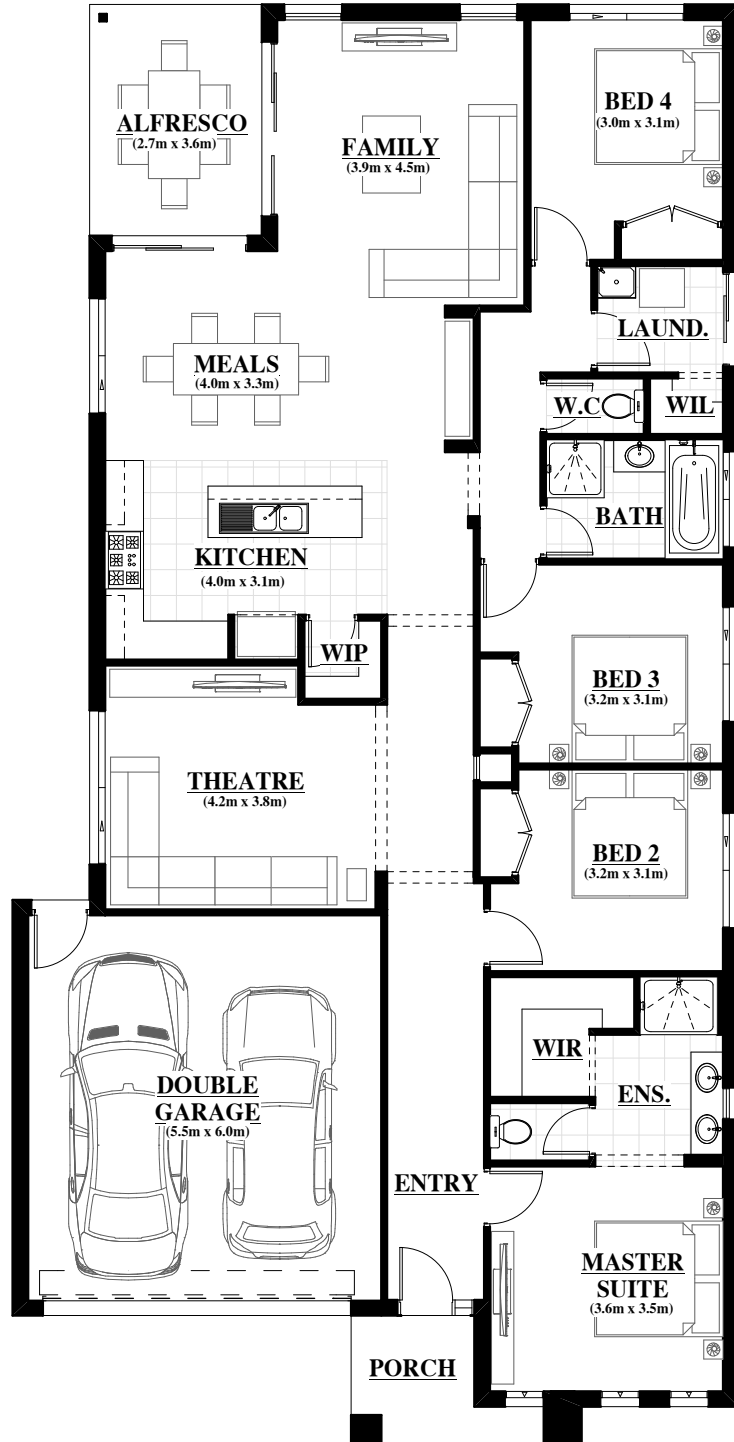

# WAVERLY 190

New Start  
Range

House Width	
<b>11.30</b>	m
House Length	
<b>22.43</b>	m
Minimum Block Width	
<b>12.70</b>	m
Dwelling	
<b>174.05</b> m <sup>2</sup>	<b>18.74</b> sq
Garage	
<b>36.05</b> m <sup>2</sup>	<b>3.88</b> sq
Alfresco	
<b>9.65</b> m <sup>2</sup>	<b>1.04</b> sq
Porch	
<b>4.88</b> m <sup>2</sup>	<b>0.53</b> sq
Total	
<b>224.63</b> m <sup>2</sup>	<b>24.18</b> sq

### Facades Options.

Arcadia, Astra, Briar, Cashmere, Freemont, Lakeside, Redmond, Sedona

**COLMAC HOMES**